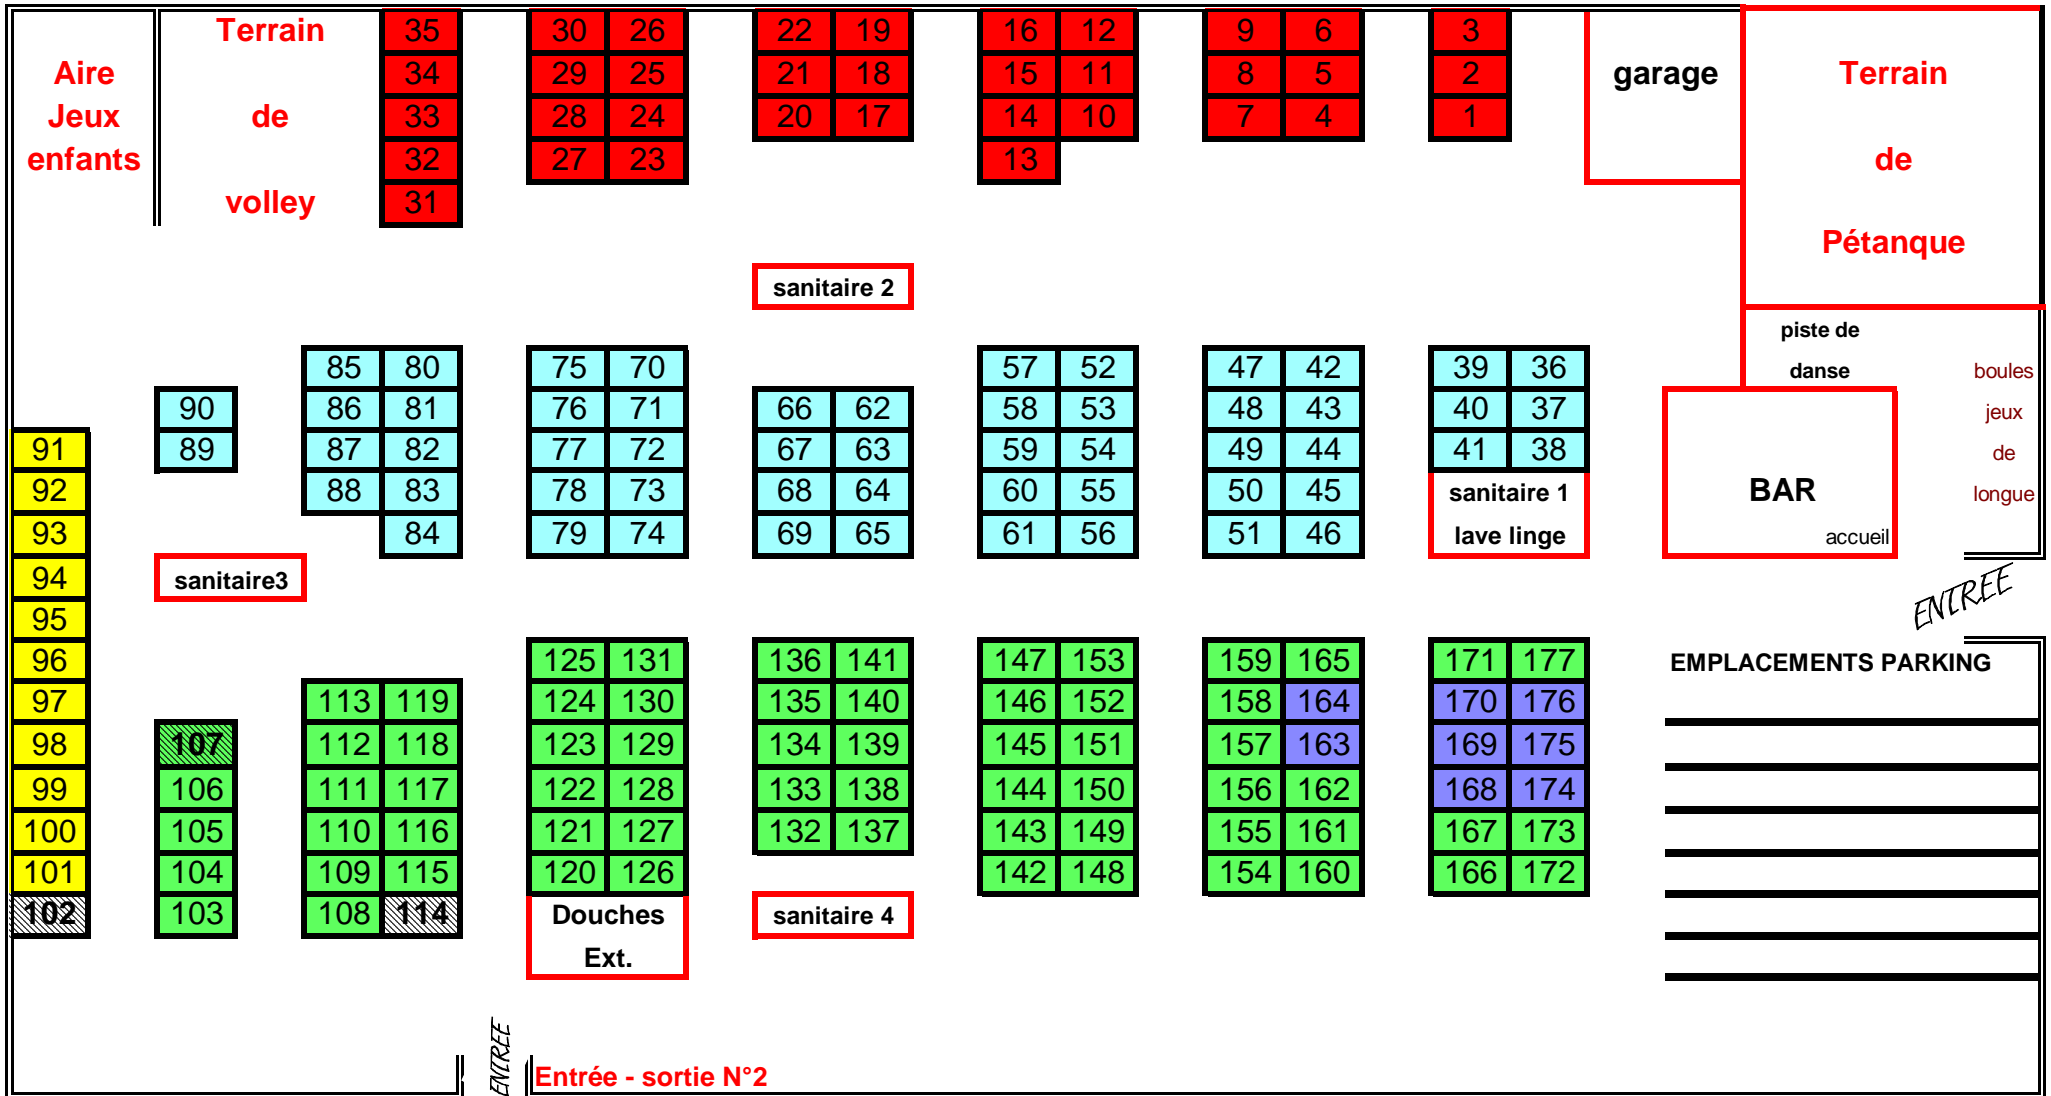

CAMPING FAMILIAL LES MÛRIERS - PORTIRAGNES-PLAGE

 Caravane pour personnel

 MOBIL-HOME

**ENTREE SORTIE
PRINCIPALE**